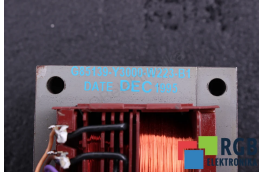

## DŁAWIK G85139-Y3000-W223-B1 SIEMENS ID27302

Używany SIEMENS G85139-Y3000-W223-B1  
Sprzęt przetestowany i wyczyszczony.  
24 miesiące gwarancji  
Dedykowany kurier  
Wysyłka w 24h

### DANE TECHNICZNE

PRODUCENT	SIEMENS
MODEL	G85139-Y3000-W223-B1
KATEGORIA	Dławiki i filtry sieciowe
WAGA [KG]	2.0

WSPARCIE DOSTĘPNE 24/7  
[+48 71 750 09 78](tel:+48717500978)

NAPISZ DO NAS  
[info@rgbelektronika.pl](mailto:info@rgbelektronika.pl)